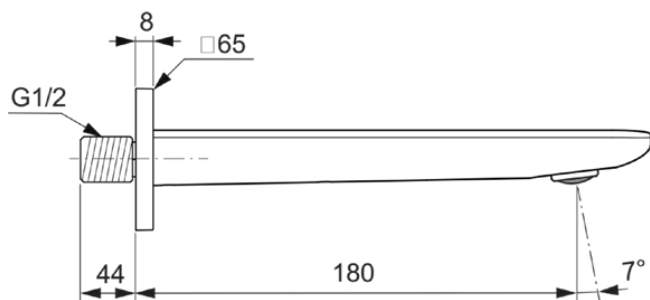

CONCA

BC769A2

CONCA | Pipă pt perete 65x65 mm, 180 mm proiecția gurii de scurgere În finisaj aur periat, 20 l/min (3 bar) | Tehnologia PVD

Imagine si schita

Informații generale

Tipul de produs:	Ieșiri
Tipul de subprodus:	Pipă pt perete
Marca:	Ideal Standard
Colecția:	CONCA
Designer:	Palomba Serafini Associati
Colour:	A2 - Aur Periat
Efectul de finisare a suprafeței:	Satin
Înălțime (mm):	65
Lățime (mm):	65
Metoda de fixare:	Piuliță de cuplare
Greutate netă (kg):	0.75
Cod EAN:	3800861085539

Specificațiile produsului

Numărul de rozete:	1
Cod de culoare:	A2
Descrierea culorii:	aur periat
Material:	Metal
Partea de bază a materialului:	Alamă
Debit maxim la 3 bar (l):	20
Debit max. la 3 bar (l) pentru toate ieșirile:	20
Debit maxim la 3 bar (l) pentru Pipă:	20
Presiune de lucru max. (bar):	5
Presiune de lucru min. (bar):	0.5
Tehnologia PVD:	Da
Forma rozetei (rozetelor):	Pătrat
Acoperirea suprafeței:	PVD
Efectul de finisare a suprafeței:	Satin
Model de ieșire a robinetului:	Aerator
Vizibilitatea ieșirii robinetului:	Vizibil
Ieșirea robinetului reglabilă:	Nu

CONCA

BC769A2

CONCA | Pipă pt perete 65x65 mm, 180 mm proiecția gurii de scurgere În finisaj aur periat, 20 l/min (3 bar) | Tehnologia PVD

Specificațiile produsului

Cu rozetă(e):	Da
Metoda de fixare:	Piuliță de cuplare
Metoda de montare:	Perete